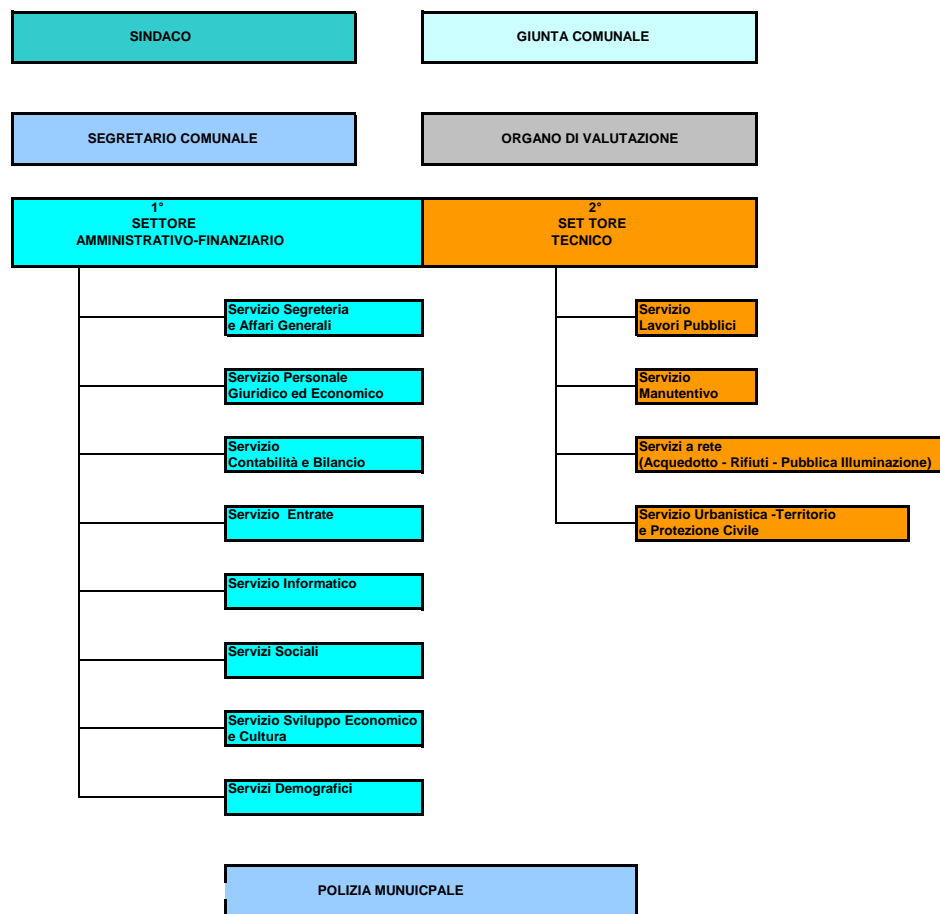

COMUNE DI SCLAFANI BAGNI
(Città Metropolitana di Palermo)

ORGANIGRAMMA DAL 1° MAGGIO 2020
(deliberazione Giunta comunale n. 23 del 16 aprile 2020)

Il Servizio e il relativo personale dipendono direttamente dal Sindaco